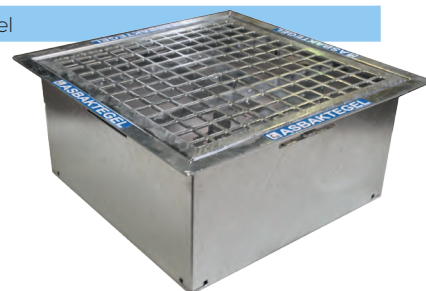

De Asbaktegel Junior is het basis model asbaktegel uitgevoerd in gegalvaniseerd staal. Voorzien van een binnenbak met Hengsel en daar door gemakkelijk met de hand uit te nemen en eenvoudig te ledigen. Het verzinkt scharnierende stalen rooster wordt met een slot vergrendeld. Standaard voorzien van goede hemelwaterafvoer door de geperforeerde bodem van de binnenbak.

al vanaf
€ 169,-
(ex.btw)

Asbaktegel classic

De Asbaktegel Classic is uitgevoerd met een robuust werpscherm, voorzien van een opvallende kleur en boodschap en nodigt uit tot gebruik. De Classic is zeer geschikt voor plaatsing bij een ingang tegen de muur, border of kolom. Standaard voorzien van een opvallende sticker met de asbaktegel icoon met de optie van een opmaak in de huisstijl van uw organisatie. Het scherm heeft een hoge attentiewaarde en is standaard voorzien van een Full Collor opdruk met kras- en UV bestendig laminaat. Standaard voorzien van goede hemelwaterafvoer door de geperforeerde bodem van de binnenbak. De lediging en borging zoals de asbaktegel junior. De grotere afmeting qua diepte maakt het dat de Classic zeer geschikt is voor drukke locaties.

Afmetingen	50,0 x 50,0 en 25,5 cm diep
Verankering	Standaard
Vergrendeling	Slot
Materiaal	Verzinkt staal
Ledigen	Tegelsleutel

al vanaf
€ 295,-
(ex.btw)

Asbaktegel comfort XXL

ASBAKTEGEL

De Asbaktegel Comfort XXL is de derde nieuwe tegel in het Asbaktegel assortiment vanwege het unieke en leeg- en sluitsysteem is het een zeer gebruiksvriendelijk, hygiënisch en geschikt voor gebruik in de openbare ruimte waar veel mensen in korte tijd samen komen. De lediging van de binnenbak kan met behulp van een tegelsleutel gemakkelijk worden uitgenomen en teruggeplaatst. Standaard voorzien van goede hemelwaterafvoer door de geperforeerde bodem van de binnenbak. De Asbaktegel Comfort kunt u door middel van de bijgeleverde grondankers vandalisme bestendig borgen.