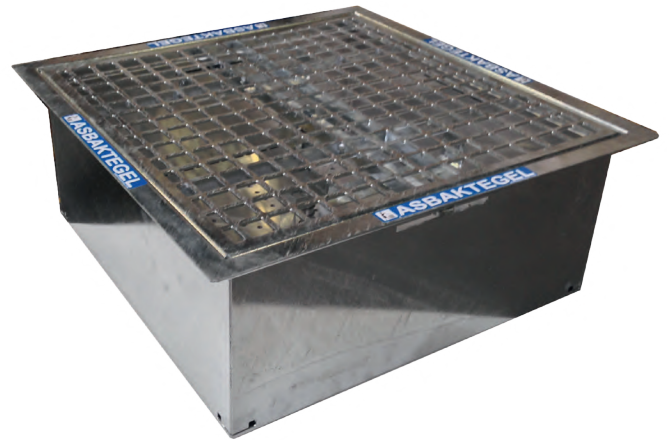

Asbaktegel comfort XXL

ASBAKTEGEL

De Asbaktegel Comfort XXL is de derde nieuwe tegel in het Asbaktegel assortiment vanwege het unieke en leeg- en sluitsysteem is het een zeer gebruiksvriendelijk, hygiënisch en geschikt voor gebruik in de openbare ruimte waar veel mensen in korte tijd samen komen. De lediging van de binnenbak kan met behulp van een tegelsleutel gemakkelijk worden uitgenomen en teruggeplaatst. Standaard voorzien van goede hemelwaterafvoer door de geperforeerde bodem van de binnenbak. De Asbaktegel Comfort kunt u door middel van de bijgeleverde grondankers vandalisme bestendig borgen.

Toepassing

Op plaatsen waar grote groepen mensen in korte tijd samen komen o.a. Gemeenten, scholen, ziekenhuizen, sportlocaties, rookplekken, bedrijfspanden, winkelcentra, bioscopen, horeca, enz.

Uitvoering

Afmetingen	60,0 x 60,0 en 25,5 cm diep
Verankering	Standaard
Vergrendeling	Slot
Materiaal	Verzinkt staal
Ledigen	Tegelsleutel

al vanaf
€ 349,-
(ex.btw)