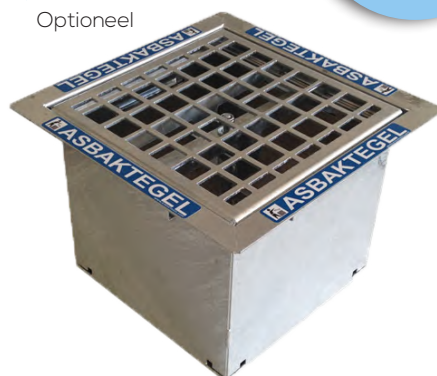

De Asbaktegel Junior is het basis model asbaktegel uitgevoerd in gegalvaniseerd staal. Voorzien van een binnenbak met Hengsel en daar door gemakkelijk met de hand uit te nemen en eenvoudig te ledigen. Het verzinkt scharnierende stalen rooster wordt met een slot vergrendeld. Standaard voorzien van goede hemelwaterafvoer door de geperforeerde bodem van de binnenbak.

al vanaf
€ 99,-
(ex.btw)

Asbaktegel Comfort

De Asbaktegel Comfort is de nieuwste tegel in het Asbaktegel assortiment vanwege het unieke en leeg- en sluitsysteem is het een zeer gebruiksvriendelijk, hygiënisch en geschikt voor gebruik in de openbare ruimte. De lediging van de binnenbak kan met behulp van een tegelsleutel gemakkelijk worden uitgenomen en teruggeplaatst. Standaard voorzien van goede hemelwaterafvoer door de geperforeerde bodem van de binnenbak. De Asbaktegel Comfort kunt u door middel van de bijgeleverde grondankers vandalisme bestendig borgen.

Toepassing

Gemeenten, scholen, ziekenhuizen, sportlocaties, rookplekken, bedrijfspanden, winkelcentra.

Uitvoering

Afmetingen	30,0 x 30,0 en 25,5 cm diep
Verankering	Standaard
Vergrendeling	Slot
Materiaal	Verzinkt staal
Ledigen	Tegelsleutel
Werpscherm	Optioneel

al vanaf
€ 169,-
(ex.btw)

Asbaktegel classic

De Asbaktegel Classic is uitgevoerd met een robuust werpscherm, voorzien van een opvallende kleur en boodschap en nodigt uit tot gebruik. De Classic is zeer geschikt voor plaatsing bij een ingang tegen de muur, border of kolom. Standaard voorzien van een opvallende sticker met de asbaktegel icoon met de optie van een opmaak in de huisstijl van uw organisatie. Het scherm heeft een hoge attentiewaarde en is standaard voorzien van een Full Collor opdruk met kras- en UV bestendig laminaat. Standaard voorzien van goede hemelwaterafvoer door de geperforeerde bodem van de binnenbak. De lediging en borging zoals de asbaktegel junior. De grotere afmeting qua diepte maakt het dat de Classic zeer geschikt is voor drukke locaties.